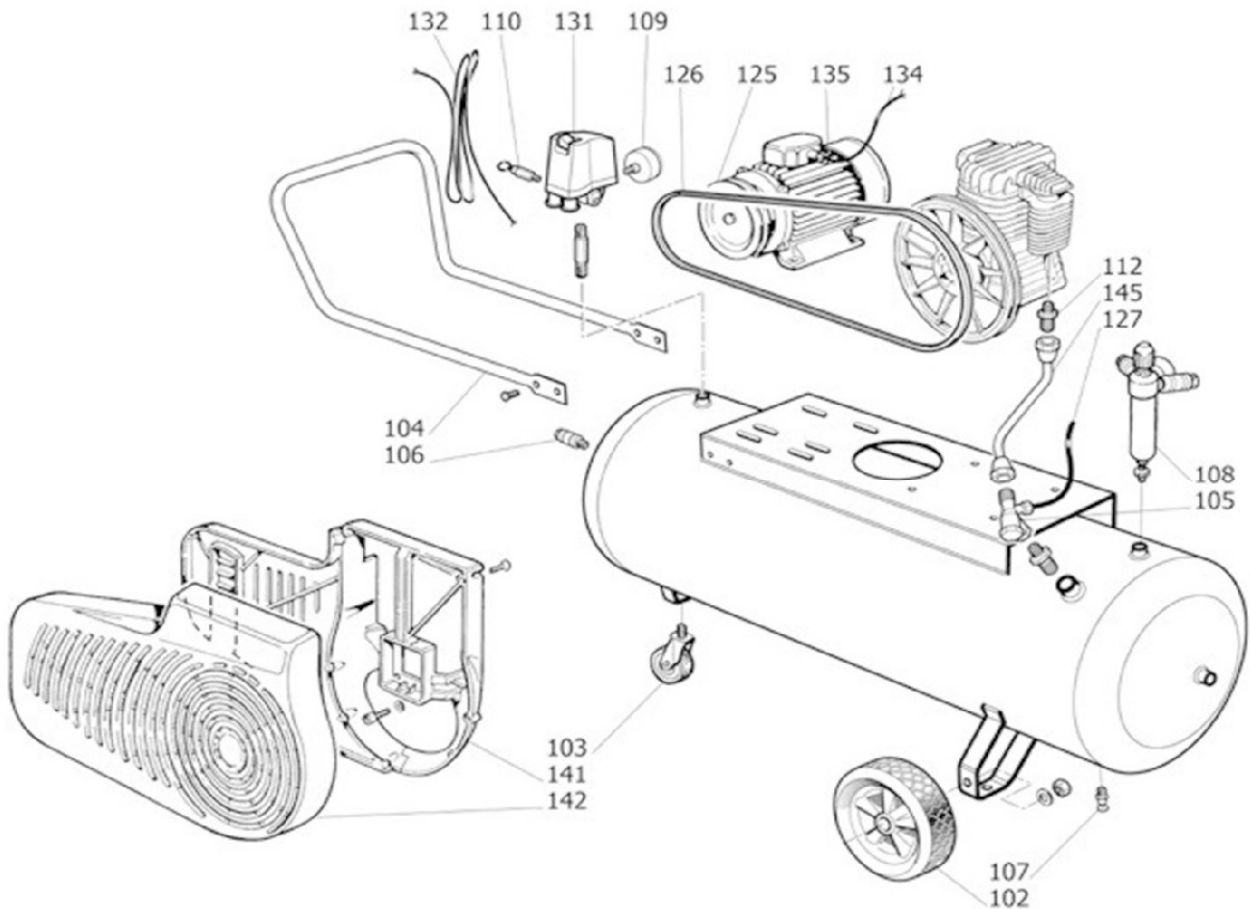

Artikelnummer: WK31090

POS	Beschreibung	Code	Preis
102	Räder KIT Hartgummi 250 mm - geschäumt	2236112364	
103	Lenkrolle vorne + Bremse	9044007	
104	Transportgriff / Handgriff	9083090	
105	Rückschlagventil 3/4" - 1/2" A	9048003	
106	Schnellkupplung 1/2" AG	9047020	
108	Filter Druckregler 3/8" - 1 Abgang	9051086	
109	Manometer 50 mm 1/4" 15B	9052063	
110	Überdruckventil.3/8 " 16 BAR	9049016	
125	Motorscheibe 110 X 1A x 28 mm ALU bis Ende 2014	2901320213	
125	Motorscheibe 110 X 1A x 28 mm STAHL ab 2015	2236112764	
126	Keilriemen A 56 (13 X 1422 LI) spa 13	9075021	
127	Rilsanschlauch 6 mm PU 1 Meter	9270006	
131	Druckschalter.3W 1/2 MDR3/16-R3/10	2236100441	
132	Kabel 4 x 1,5 x 2000 Meter	9065002	
134	Kabel 4 x 2,5 x 2000 Meter	9065003	
135	Elektromotor HP 4 T V230/400 MEC 100 3 KW	6216128800	
141	Keilriemenschutz komplett-Innenteil	833410D	
142	Keilriemenschutz komplett-Außenteil	833420D	
145	Druckrohr Kupfer	9043155	
600	Aggregat B4900B	2005480	
	Phasenwenderstecker montiert an POS 132	9064484	
600	Aggregat B4900B	4900000B	