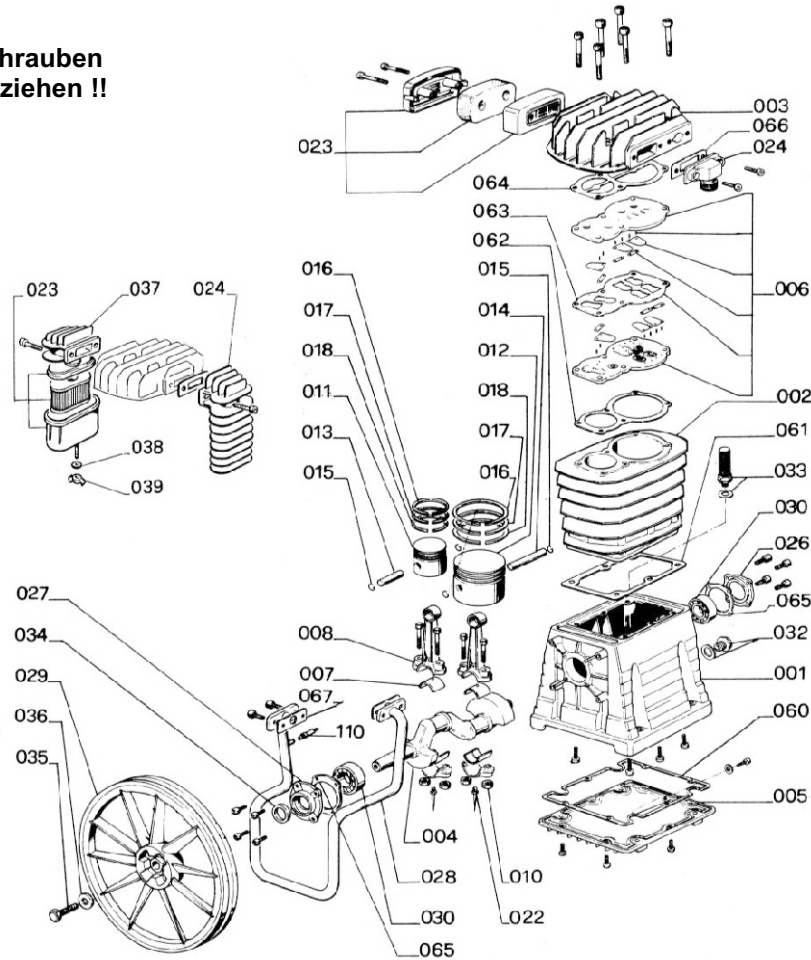

**Zylinderkopfschrauben
mit 18 NM nachziehen !!**

POS	Beschreibung	Code	Preis
KIT	Dichtungssatz komplett B4900	4950055	
3	KOPF	4961400	
4	Kurbelwelle	4961200	
5	Fußplatte	4961301	
6	Ventilplattensatz	4940050	
7	Pleuellager 31 X 80 X 22	9013011	
10	Sicherheitsmutter M 8 GLB	9128234	
16	Kolbenring AC 50 X 2	9020023	
16	Kolbenring AC 95 X 2,5	9020055	
17	Kolbenring ROS 50 X 2	9020053	
17	Kolbenring ROS 95 X 2,5	9020056	
18	Kolbenring ROF 95 X 5	9020057	
18	Kolbenring ROF 50 X 4	9020086	
23	FILTER B 4900	4981000	
24	Nachkühler	2070100	
28	Kühlerrohr B 46/4900 1/4"	4662010	
29	Verdichterrad 340 spa 13	3600100	
30	Kugellager 6205	9170030	
32	Ölschauglas 1/2 GAS	9022001	
33	Ölschraube 3/8" B 4900	9024010	
34	Dichtung 35 X 25 X 7	9163010	
35	Schraube	9110014	
36	Scheibe 8,5 X 30 X 5	9004008	
61	Zylinderdichtung	4950200	
62	Zylinderplattendichtung	4950300	
64	Zylinderkopfdichtung	4650400	
65	Lagerdeckeldichtung	2050500	
110	Ventil Stufe 1 1/4" 15 BAR	9049032	
110	Ventil Stufe 2 1/4" 4,5 BAR	9049064	
KIT	kompletter Dichtungssatz	4950055	